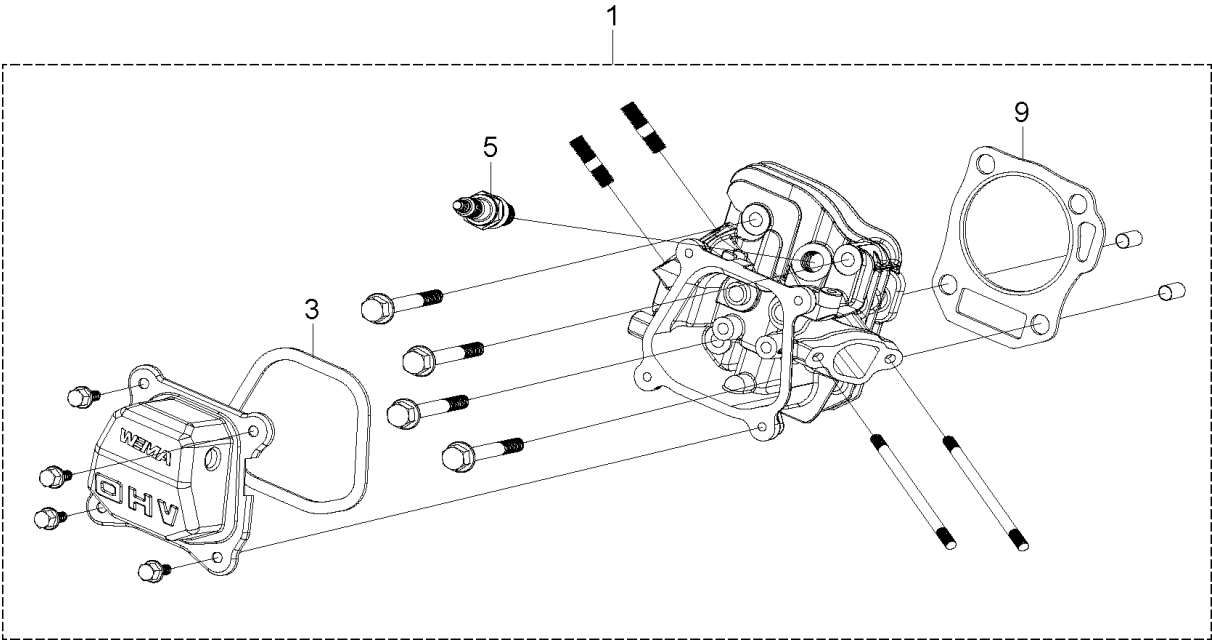

Ref	Part No	Description	Remark	QTY KIT
1	596 69 95-01	CRANKCASE ASSY		1
11	596 60 44-01	SEAL		1
6	596 60 47-01	SENSOR		1

CRANKCASE COVER

G3200P, 2018-08

Ref	Part No	Description	Remark	QTY KIT
1	596 69 97-01	COVER ASSY		1
2	596 60 24-01	DIPSTICK		1
6	596 60 44-01	SEAL		1
8	588 00 27-01	GASKET		1

CRANKSHAFT

G3200P, 2018-08

Ref	Part No	Description	Remark	QTY KIT
1	596 60 20-01	CRANKSHAFT ASSY		1
2	596 70 01-01	PISTON ASSY		1
3	588 00 30-01	WOODRUFF KEY		1

FLYWHEEL

G3200P, 2018-08

Ref	Part No	Description	Remark	QTY KIT
1	596 60 41-01	IGNITION MODULE ASSY		1
2	596 70 04-01	FLYWHEEL ASSY		1

Ref	Part No	Description	Remark	QTY KIT
1	596 70 07-01	FRAME		1

FUEL TANK

G3200P, 2018-08

Ref	Part No	Description	Remark	QTY KIT
5	596 60 29-01	SWITCH		1
6	596 60 31-01	FUEL TANK		1
7	596 57 65-01	FUEL CAP		1

CYLINDER

G3200P, 2018-08

Ref	Part No	Description	Remark	QTY KIT
1	596 70 12-01	CYLINDER HEAD KIT		1
3	589 85 55-01	GASKET		1
5	590 37 83-01	SPARK PLUG		1
9	588 01 46-01	GASKET		1

INLET MANIFOLD

G3200P, 2018-08