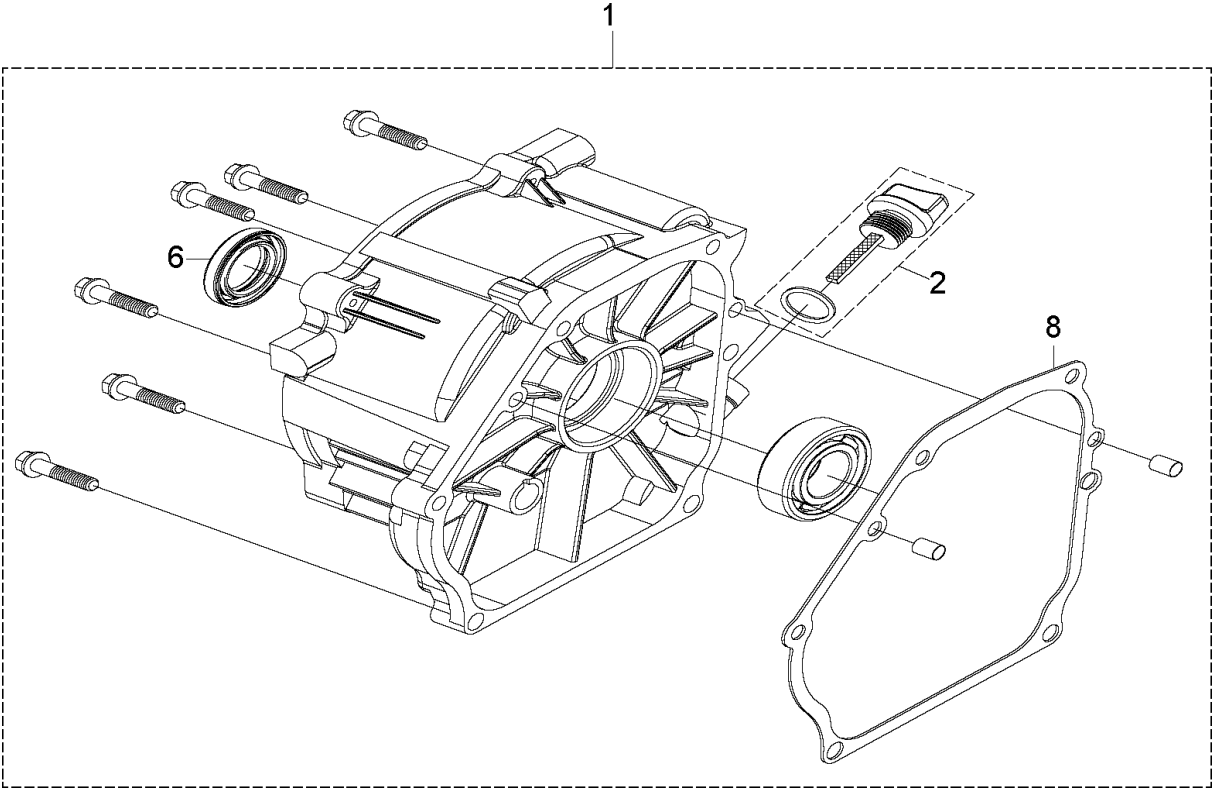

SPARE PARTS LIST

GENERATORS

G3200P, 2018-08

ALTERNATOR

G3200P, 2018-08

Ref	Part No	Description	Remark	QTY KIT
1	596 69 91-01	ALTERNATOR		1
8	596 60 63-01	REGULATOR		1

CRANKCASE

G3200P, 2018-08

Ref	Part No	Description	Remark	QTY KIT
1	596 69 95-01	CRANKCASE ASSY		1
11	596 60 44-01	SEAL		1
6	596 60 47-01	SENSOR		1

CRANKCASE COVER

G3200P, 2018-08

Ref	Part No	Description	Remark	QTY KIT
1	596 69 97-01	COVER ASSY		1
2	596 60 24-01	DIPSTICK		1
6	596 60 44-01	SEAL		1
8	588 00 27-01	GASKET		1

CRANKSHAFT

G3200P, 2018-08

Ref	Part No	Description	Remark	QTY KIT
1	596 60 20-01	CRANKSHAFT ASSY		1
2	596 70 01-01	PISTON ASSY		1
3	588 00 30-01	WOODRUFF KEY		1

FLYWHEEL

G3200P, 2018-08

Ref	Part No	Description	Remark	QTY KIT
1	596 60 41-01	IGNITION MODULE ASSY		1
2	596 70 04-01	FLYWHEEL ASSY		1

CYLINDER

G3200P, 2018-08

Ref	Part No	Description	Remark	QTY KIT
1	596 70 12-01	CYLINDER HEAD KIT		1
3	589 85 55-01	GASKET		1
5	590 37 83-01	SPARK PLUG		1
9	588 01 46-01	GASKET		1

INLET MANIFOLD

G3200P, 2018-08