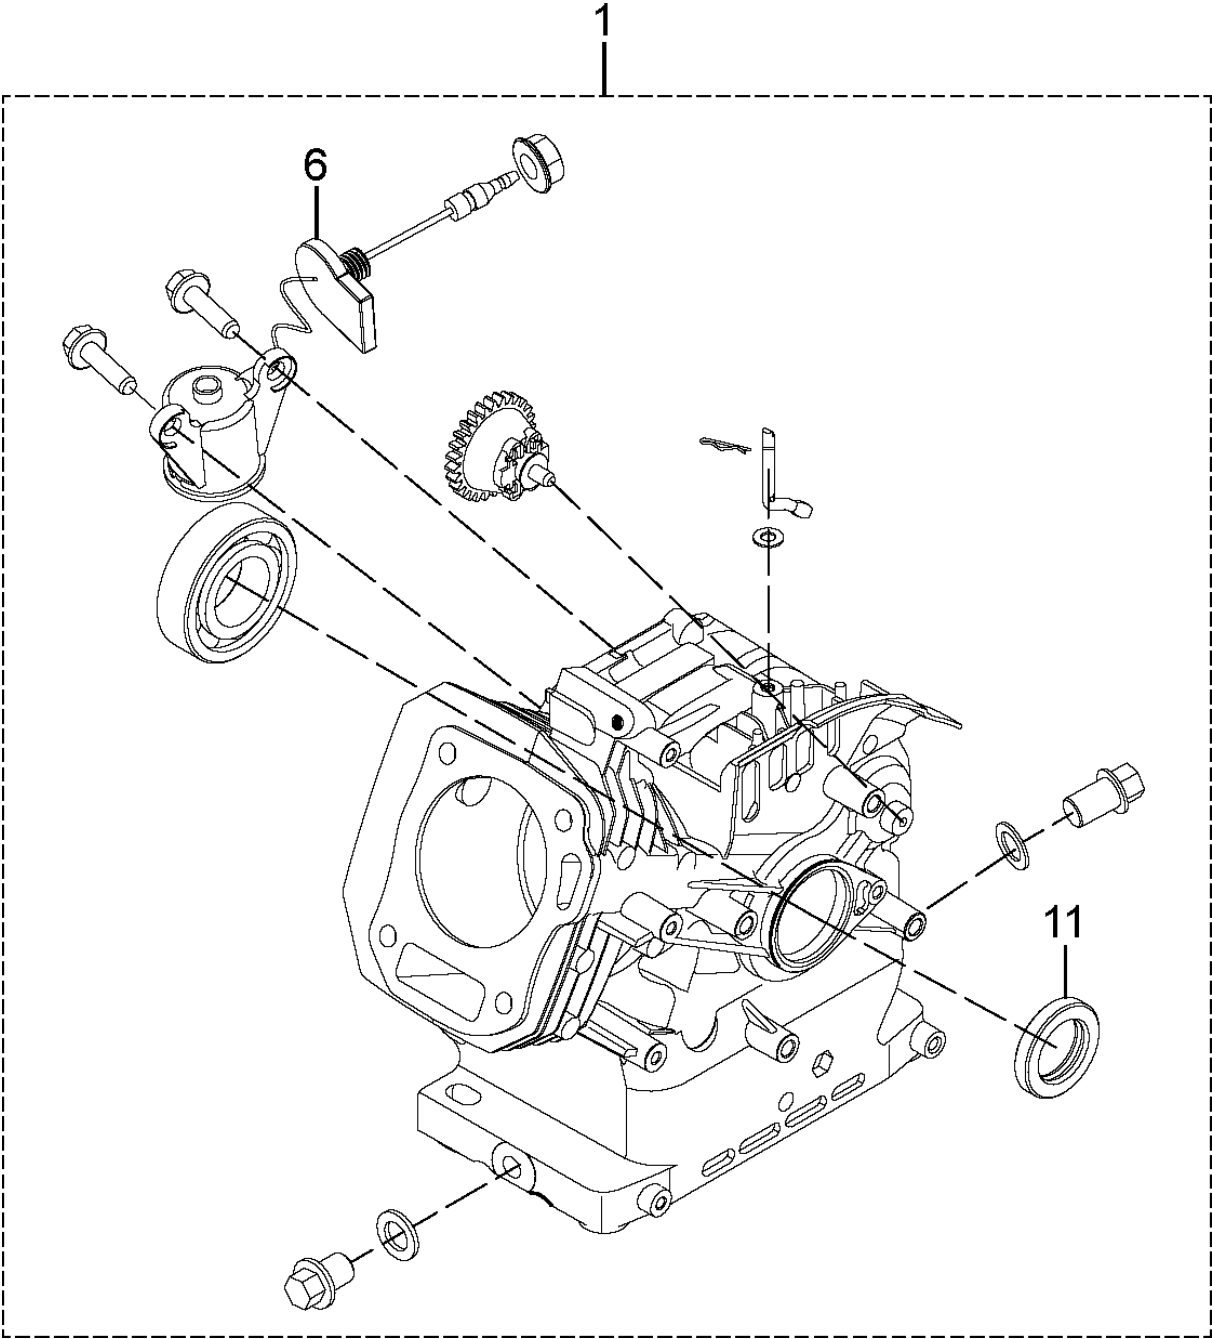

SPARE PARTS LIST

GENERATORS

G3200P, 2018-08

ALTERNATOR

G3200P, 2018-08

Ref	Part No	Description	Remark	QTY KIT
1	596 69 91-01	ALTERNATOR		1
8	596 60 63-01	REGULATOR		1

CRANKCASE

G3200P, 2018-08

Ref	Part No	Description	Remark	QTY KIT
1	596 69 95-01	CRANKCASE ASSY		1
11	596 60 44-01	SEAL		1
6	596 60 47-01	SENSOR		1

CRANKCASE COVER

G3200P, 2018-08

Ref	Part No	Description	Remark	QTY KIT
1	596 69 97-01	COVER ASSY		1
2	596 60 24-01	DIPSTICK		1
6	596 60 44-01	SEAL		1
8	588 00 27-01	GASKET		1

CRANKSHAFT

G3200P, 2018-08

Ref	Part No	Description	Remark	QTY KIT
1	596 60 20-01	CRANKSHAFT ASSY		1
2	596 70 01-01	PISTON ASSY		1
3	588 00 30-01	WOODRUFF KEY		1

FLYWHEEL

G3200P, 2018-08

Ref	Part No	Description	Remark	QTY KIT
1	596 60 41-01	IGNITION MODULE ASSY		1
2	596 70 04-01	FLYWHEEL ASSY		1

CYLINDER

G3200P, 2018-08

Ref	Part No	Description	Remark	QTY KIT
1	596 70 12-01	CYLINDER HEAD KIT		1
3	589 85 55-01	GASKET		1
5	590 37 83-01	SPARK PLUG		1
9	588 01 46-01	GASKET		1

INLET MANIFOLD

G3200P, 2018-08