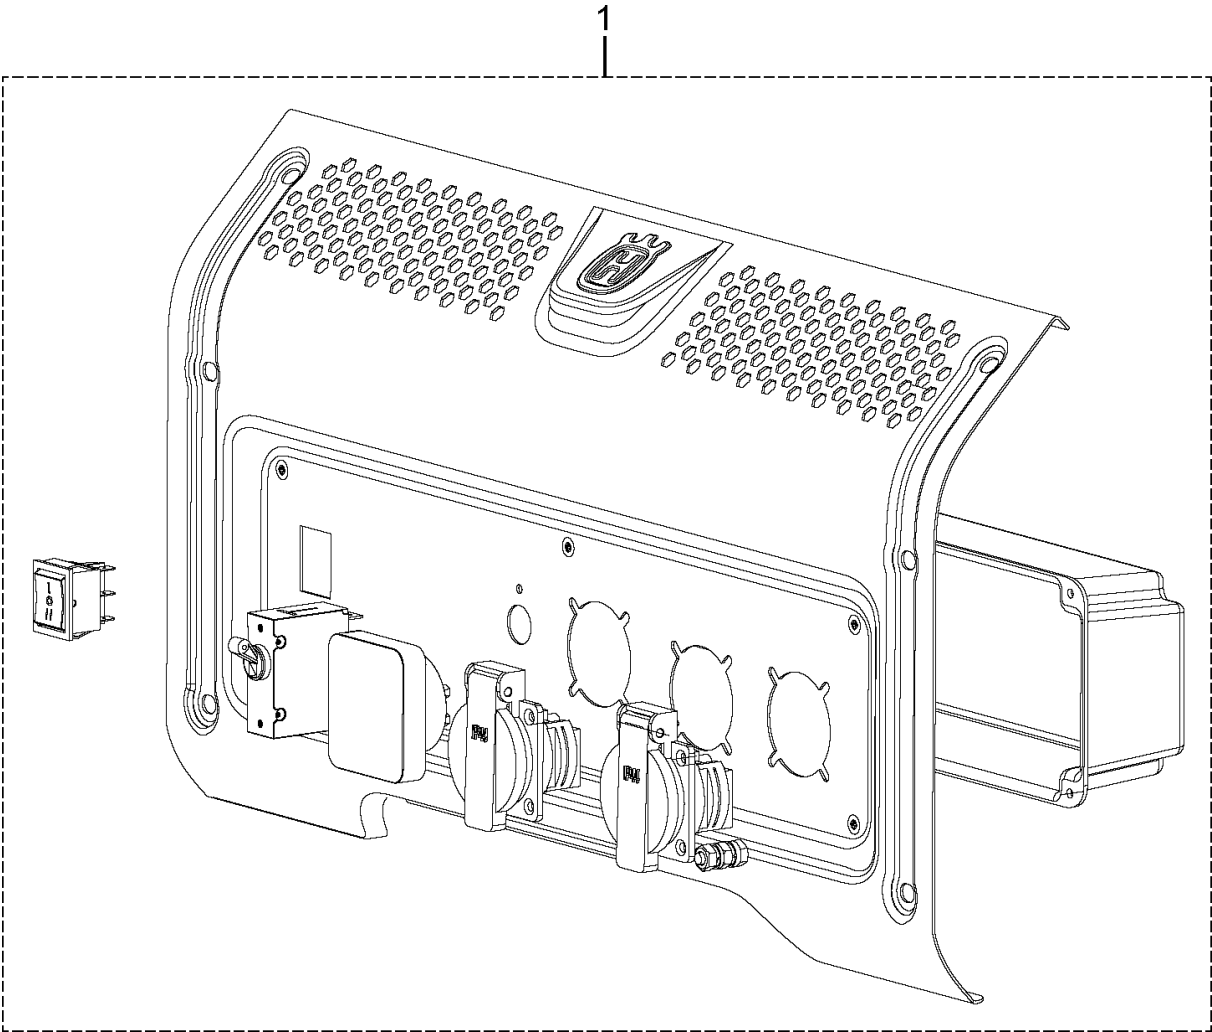

MUFFLER

G3200P, 2018-08

Ref	Part No	Description	Remark	QTY KIT
1	596 70 20-01	MUFFLER		1
4	596 60 36-01	GASKET		1