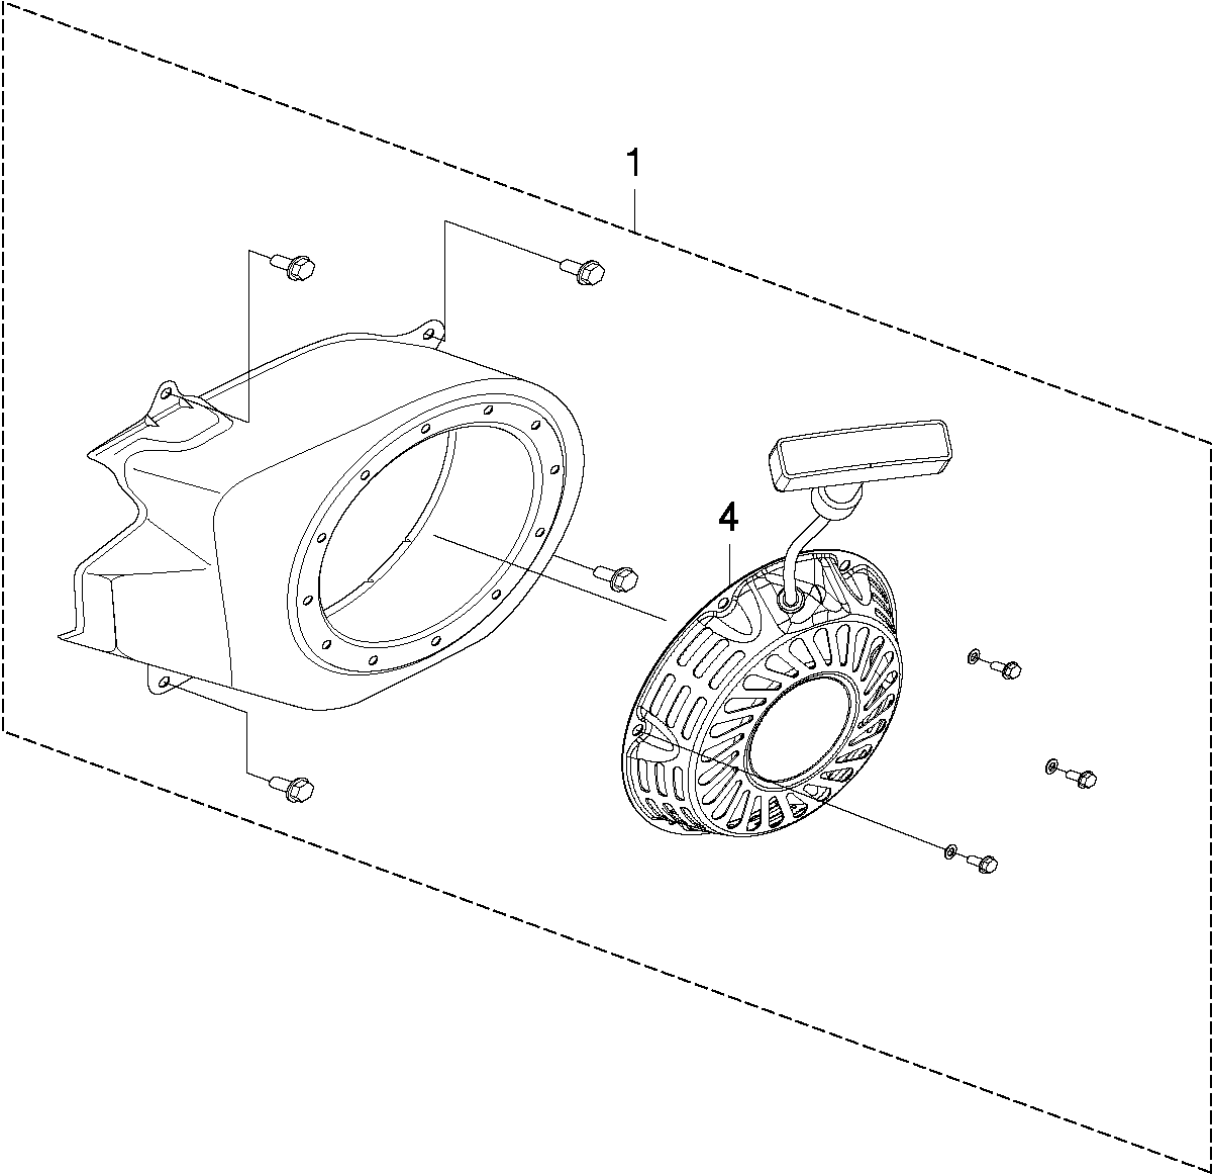

STARTER

G3200P, 2018-08

Ref	Part No	Description	Remark	QTY KIT
1	596 60 55-01	STARTER ASSY		
4	596 60 62-01	STARTER ASSY