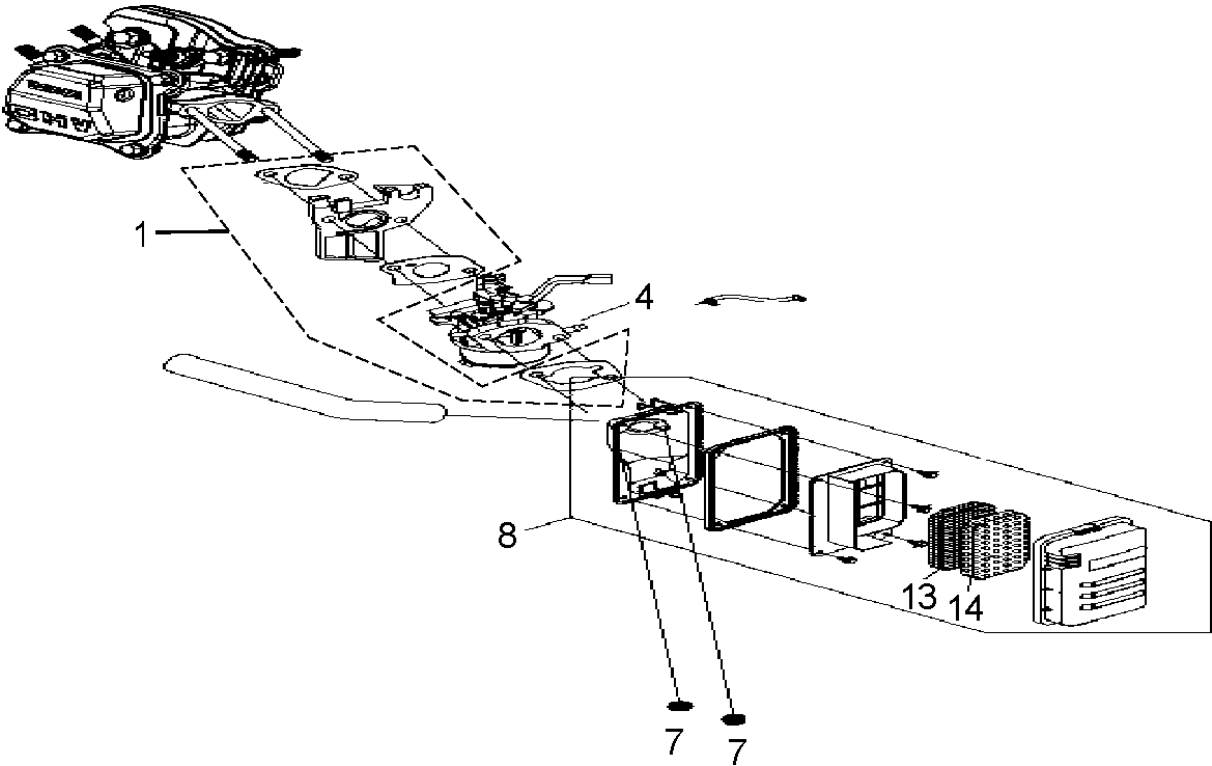

Ref	Part No	Description	Remark	QTY KIT
1	596 70 07-01	FRAME		1

FUEL TANK

G3200P, 2018-08

Ref	Part No	Description	Remark	QTY KIT
5	596 60 29-01	SWITCH		1
6	596 60 31-01	FUEL TANK		1
7	596 57 65-01	FUEL CAP		1

CYLINDER

G3200P, 2018-08

Ref	Part No	Description	Remark	QTY KIT
1	596 70 12-01	CYLINDER HEAD KIT		1
3	589 85 55-01	GASKET		1
5	590 37 83-01	SPARK PLUG		1
9	588 01 46-01	GASKET		1

INLET MANIFOLD

G3200P, 2018-08