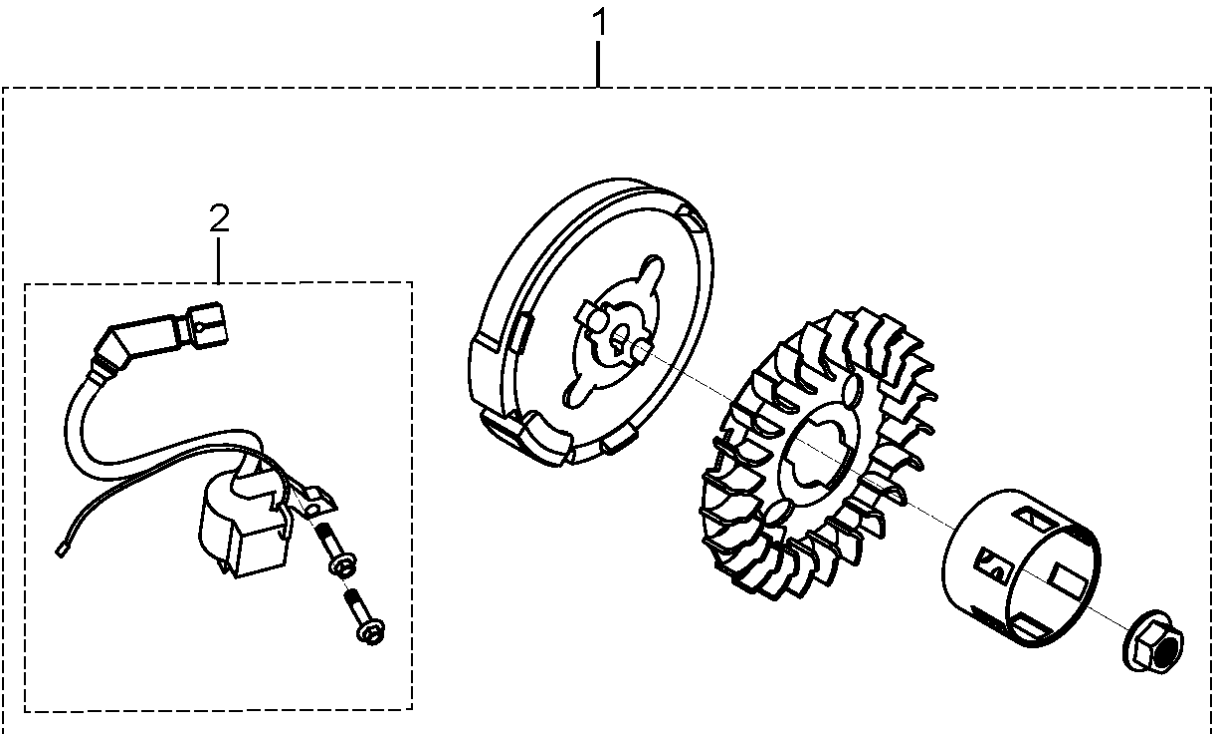

Ref	Part No	Description	Remark	QTY KIT
1	596 69 95-01	CRANKCASE ASSY		1
11	596 60 44-01	SEAL		1
6	596 60 47-01	SENSOR		1

CRANKCASE COVER

G3200P, 2018-08

Ref	Part No	Description	Remark	QTY KIT
1	596 69 97-01	COVER ASSY		1
2	596 60 24-01	DIPSTICK		1
6	596 60 44-01	SEAL		1
8	588 00 27-01	GASKET		1

CRANKSHAFT

G3200P, 2018-08

Ref	Part No	Description	Remark	QTY KIT
1	596 60 20-01	CRANKSHAFT ASSY		1
2	596 70 01-01	PISTON ASSY		1
3	588 00 30-01	WOODRUFF KEY		1

FLYWHEEL

G3200P, 2018-08

Ref	Part No	Description	Remark	QTY KIT
1	596 60 41-01	IGNITION MODULE ASSY		1
2	596 70 04-01	FLYWHEEL ASSY		1

Ref	Part No	Description	Remark	QTY KIT
1	596 70 07-01	FRAME		1

FUEL TANK

G3200P, 2018-08

Ref	Part No	Description	Remark	QTY KIT
5	596 60 29-01	SWITCH		1
6	596 60 31-01	FUEL TANK		1
7	596 57 65-01	FUEL CAP		1

CYLINDER

G3200P, 2018-08

Ref	Part No	Description	Remark	QTY KIT
1	596 70 12-01	CYLINDER HEAD KIT		1
3	589 85 55-01	GASKET		1
5	590 37 83-01	SPARK PLUG		1
9	588 01 46-01	GASKET		1

INLET MANIFOLD

G3200P, 2018-08