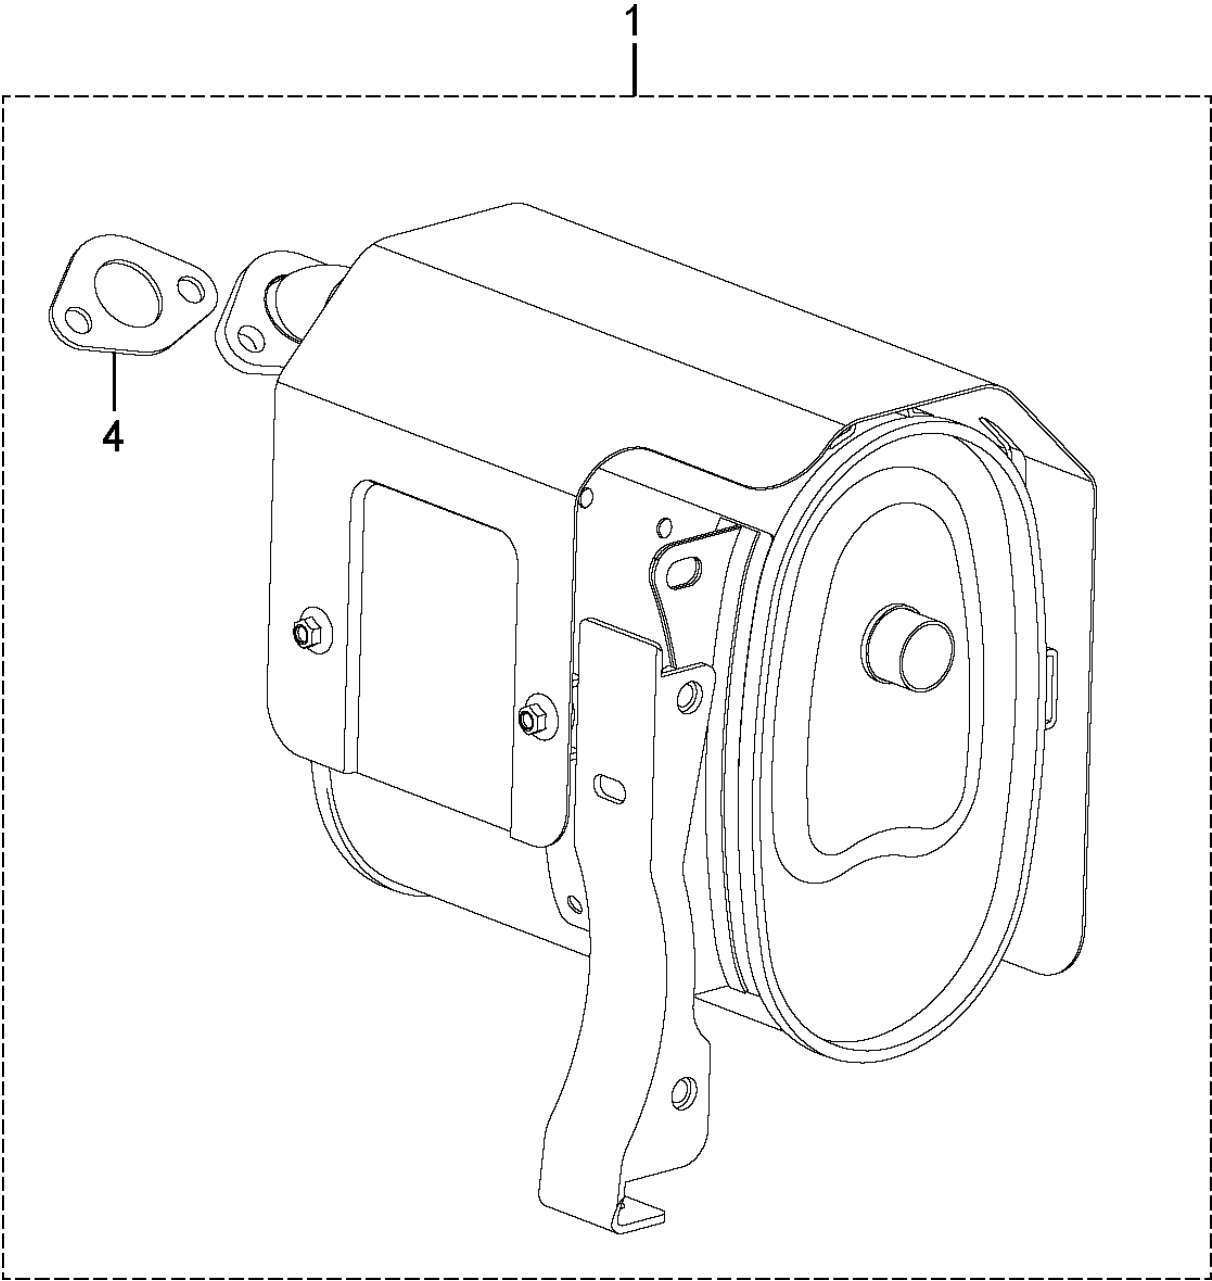

MUFFLER

G3200P, 2018-08

Ref	Part No	Description	Remark	QTY KIT
1	596 70 20-01	MUFFLER		1
4	596 60 36-01	GASKET		1