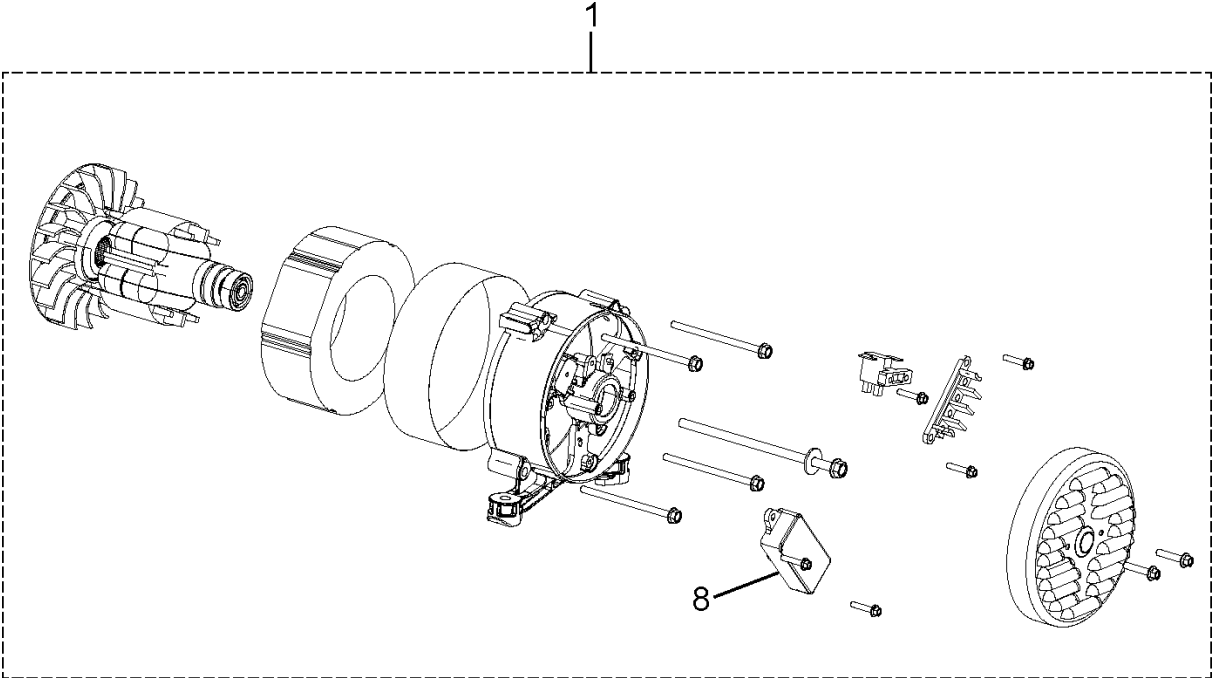

SPARE PARTS LIST

GENERATORS

G3200P, 2018-08

ALTERNATOR

G3200P, 2018-08

Ref	Part No	Description	Remark	QTY KIT
1	596 69 91-01	ALTERNATOR		1
8	596 60 63-01	REGULATOR		1

CRANKCASE

G3200P, 2018-08

Ref	Part No	Description	Remark	QTY KIT
1	596 69 95-01	CRANKCASE ASSY		1
11	596 60 44-01	SEAL		1
6	596 60 47-01	SENSOR		1

CRANKCASE COVER

G3200P, 2018-08

Ref	Part No	Description	Remark	QTY KIT
1	596 69 97-01	COVER ASSY		1
2	596 60 24-01	DIPSTICK		1
6	596 60 44-01	SEAL		1
8	588 00 27-01	GASKET		1

CRANKSHAFT

G3200P, 2018-08

Ref	Part No	Description	Remark	QTY KIT
1	596 60 20-01	CRANKSHAFT ASSY		1
2	596 70 01-01	PISTON ASSY		1
3	588 00 30-01	WOODRUFF KEY		1

FLYWHEEL

G3200P, 2018-08

Ref	Part No	Description	Remark	QTY KIT
1	596 60 41-01	IGNITION MODULE ASSY		1
2	596 70 04-01	FLYWHEEL ASSY		1

CYLINDER

G3200P, 2018-08

Ref	Part No	Description	Remark	QTY KIT
1	596 70 12-01	CYLINDER HEAD KIT		1
3	589 85 55-01	GASKET		1
5	590 37 83-01	SPARK PLUG		1
9	588 01 46-01	GASKET		1

INLET MANIFOLD

G3200P, 2018-08