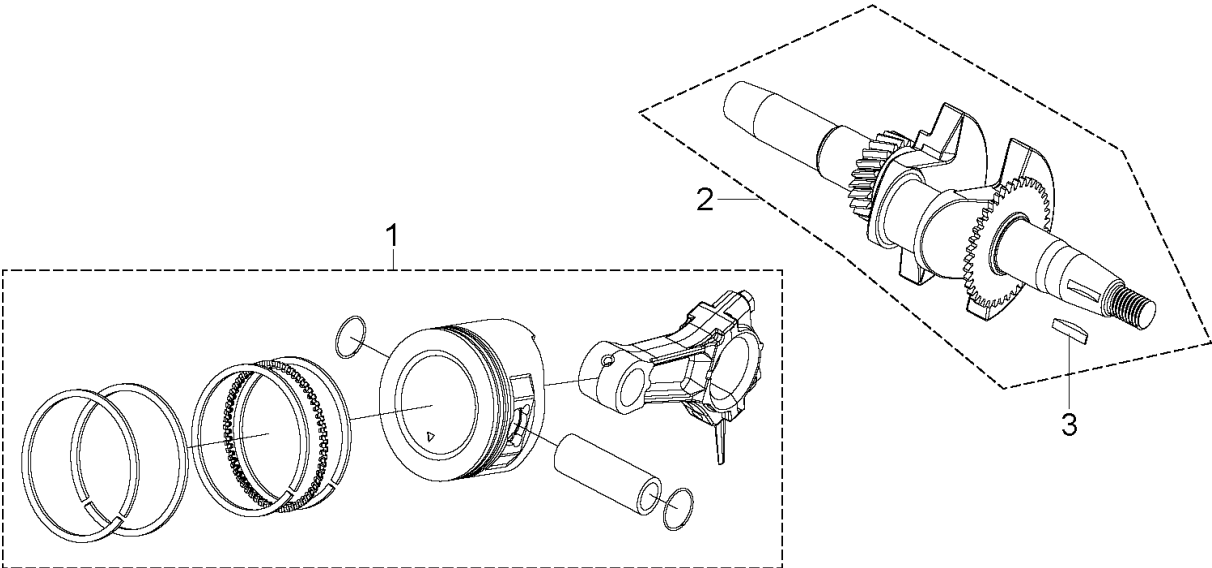

SPARE PARTS LIST

GENERATORS

G3200P, 2018-08

ALTERNATOR

G3200P, 2018-08

Ref	Part No	Description	Remark	QTY KIT
1	596 69 91-01	ALTERNATOR		1
8	596 60 63-01	REGULATOR		1

CRANKCASE

G3200P, 2018-08

Ref	Part No	Description	Remark	QTY KIT
1	596 69 95-01	CRANKCASE ASSY		1
11	596 60 44-01	SEAL		1
6	596 60 47-01	SENSOR		1

CRANKCASE COVER

G3200P, 2018-08

Ref	Part No	Description	Remark	QTY KIT
1	596 69 97-01	COVER ASSY		1
2	596 60 24-01	DIPSTICK		1
6	596 60 44-01	SEAL		1
8	588 00 27-01	GASKET		1

Ref	Part No	Description	Remark	QTY KIT
1	596 70 07-01	FRAME		1

FUEL TANK

G3200P, 2018-08

Ref	Part No	Description	Remark	QTY KIT
5	596 60 29-01	SWITCH		1
6	596 60 31-01	FUEL TANK		1
7	596 57 65-01	FUEL CAP		1

CYLINDER

G3200P, 2018-08

Ref	Part No	Description	Remark	QTY KIT
1	596 70 12-01	CYLINDER HEAD KIT		1
3	589 85 55-01	GASKET		1
5	590 37 83-01	SPARK PLUG		1
9	588 01 46-01	GASKET		1

INLET MANIFOLD

G3200P, 2018-08