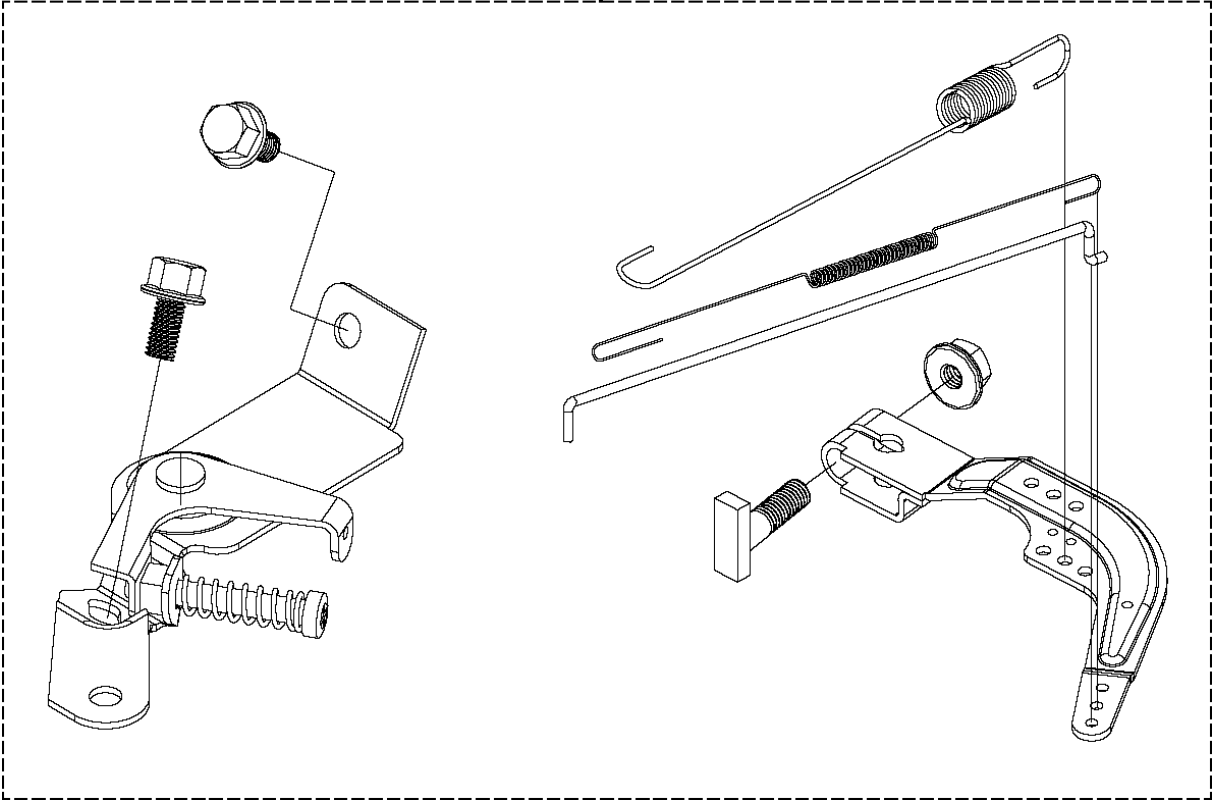

STARTER

G3200P, 2018-08

Ref	Part No	Description	Remark	QTY KIT
1	596 60 55-01	STARTER ASSY		
4	596 60 62-01	STARTER ASSY		

1