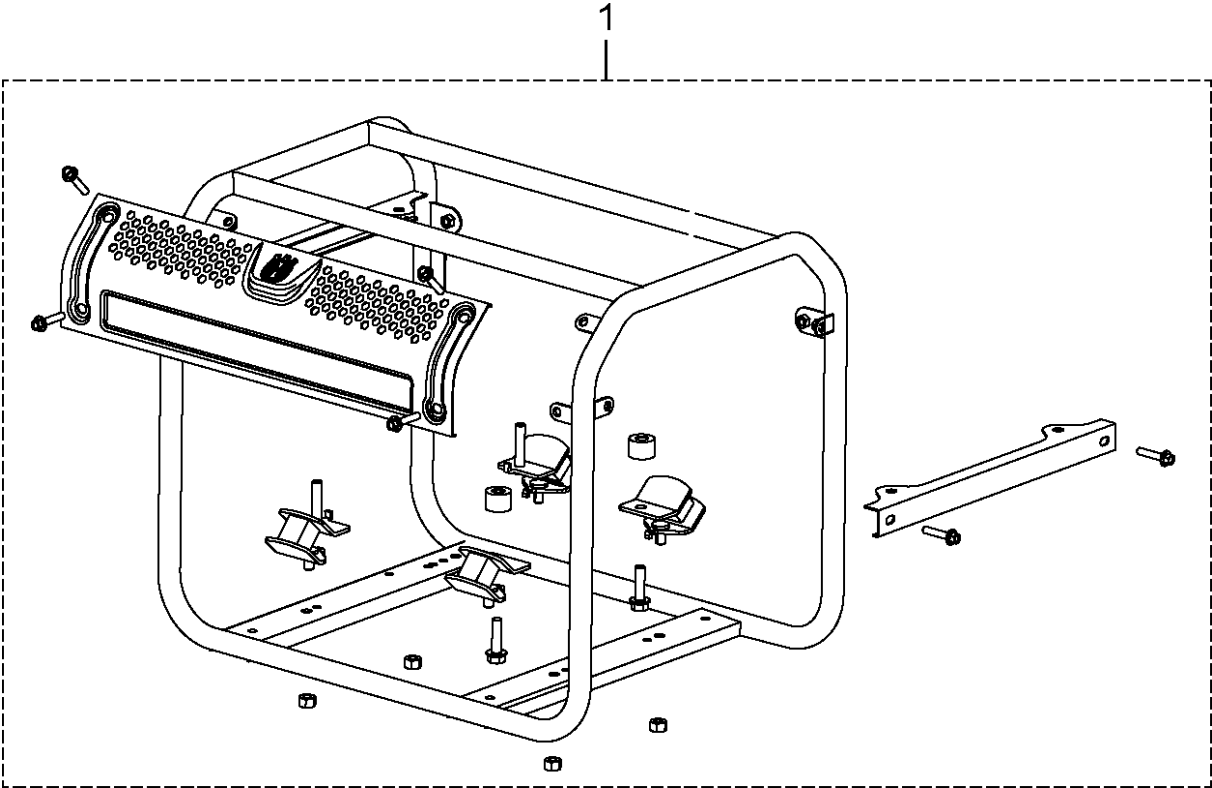

CRANKSHAFT

G3200P, 2018-08

Ref	Part No	Description	Remark	QTY KIT
1	596 60 20-01	CRANKSHAFT ASSY		1
2	596 70 01-01	PISTON ASSY		1
3	588 00 30-01	WOODRUFF KEY		1

FLYWHEEL

G3200P, 2018-08

Ref	Part No	Description	Remark	QTY KIT
1	596 60 41-01	IGNITION MODULE ASSY		1
2	596 70 04-01	FLYWHEEL ASSY		1

Ref	Part No	Description	Remark	QTY KIT
1	596 70 07-01	FRAME		1

FUEL TANK

G3200P, 2018-08

Ref	Part No	Description	Remark	QTY KIT
5	596 60 29-01	SWITCH		1
6	596 60 31-01	FUEL TANK		1
7	596 57 65-01	FUEL CAP		1

CYLINDER

G3200P, 2018-08

Ref	Part No	Description	Remark	QTY KIT
1	596 70 12-01	CYLINDER HEAD KIT		1
3	589 85 55-01	GASKET		1
5	590 37 83-01	SPARK PLUG		1
9	588 01 46-01	GASKET		1

INLET MANIFOLD

G3200P, 2018-08